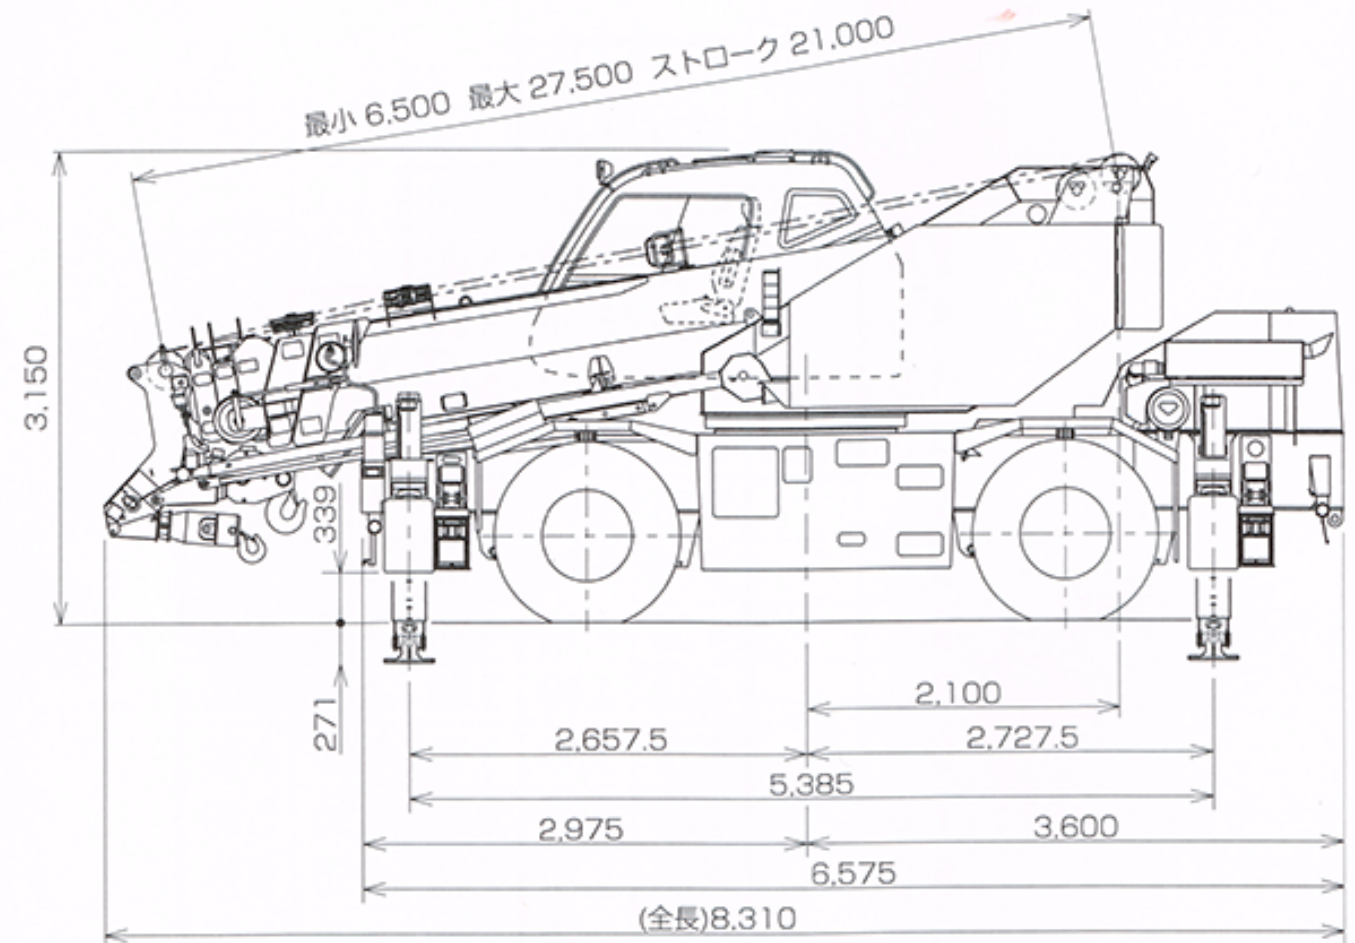

GR-160N (II)

6段ブーム
1段スタンダードジブ
X型/H型アウトリガ

CREVO 160

■走行時寸法

全長	8,310mm
全幅	2,200mm
全高	3,150mm
軸距	3,200mm
前輪	1,820mm
後輪	1,820mm

■重量

車両総重量	19,915kg
前軸重	9,925kg
後軸重	9,990kg