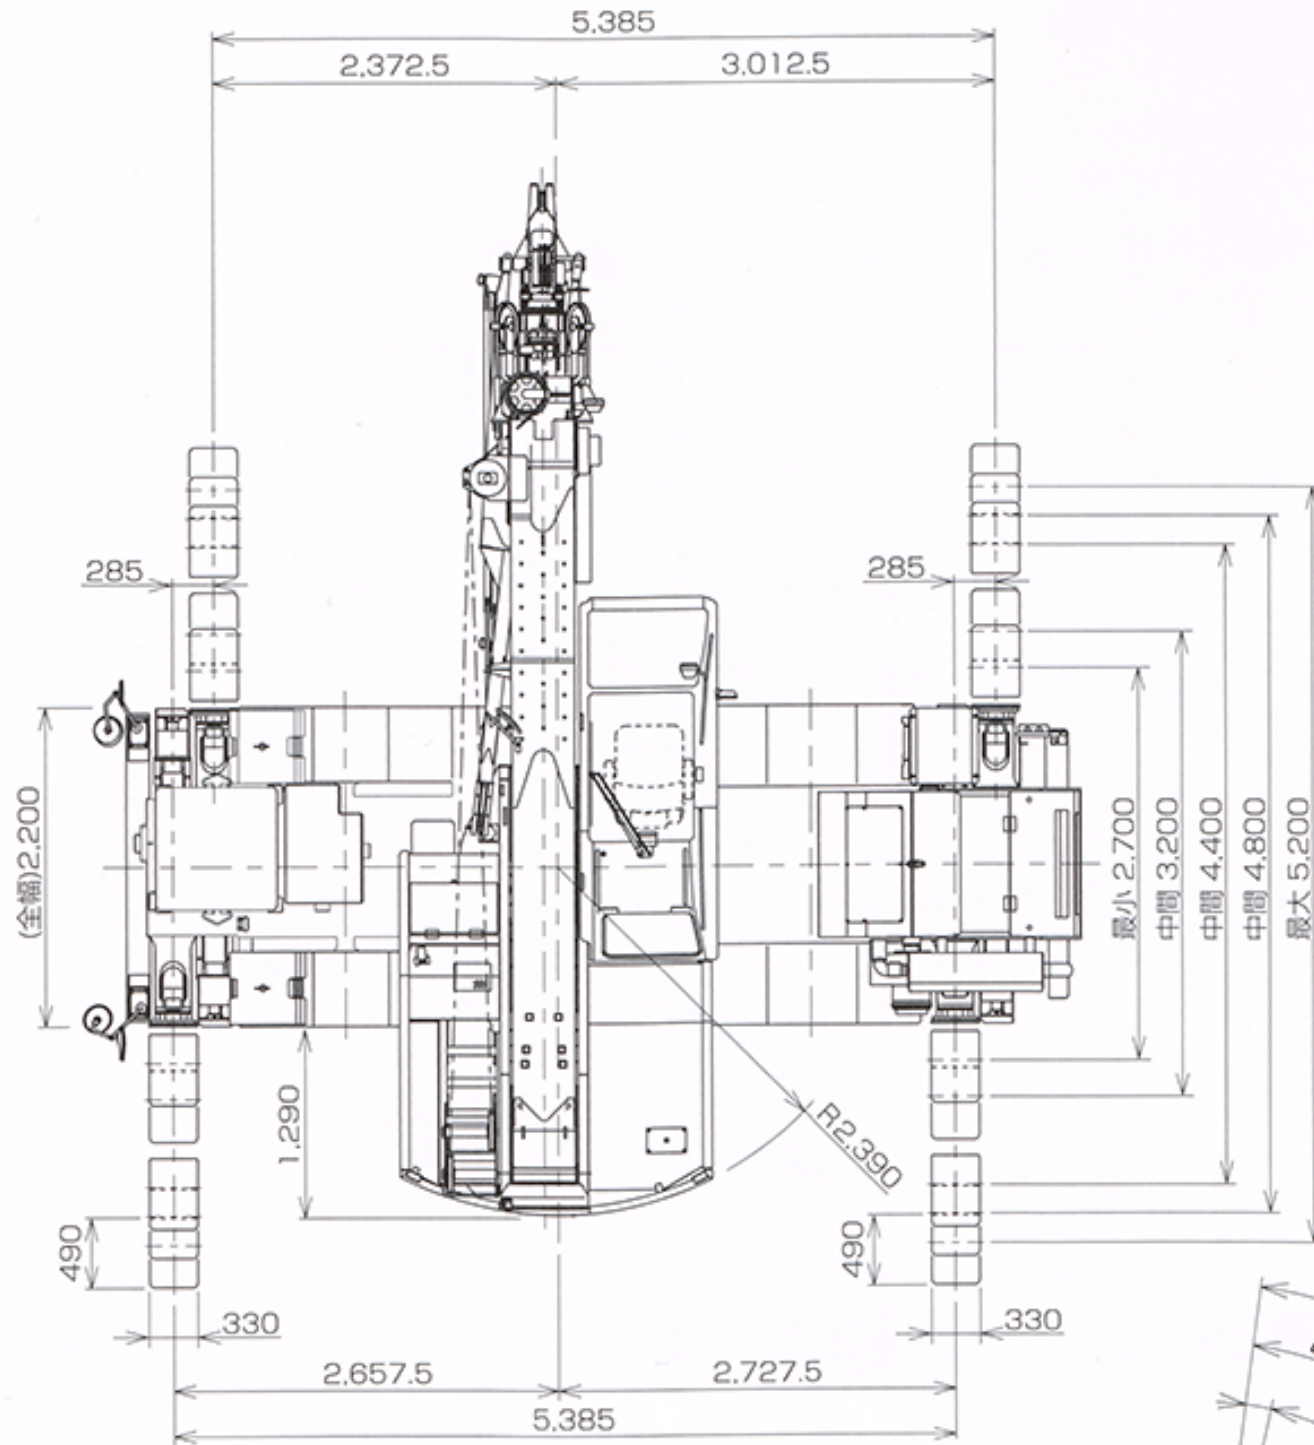

GR-160N (II)

6段ブーム
1段スタンダードジブ
X型/H型アウトリガ

CREVO 160

■走行時寸法

全長	8,310mm
全幅	2,200mm
全高	3,150mm
軸距	3,200mm
前輪	1,820mm
後輪	1,820mm

■重量

車両総重量	19,915kg
前軸重	9,925kg
後軸重	9,990kg