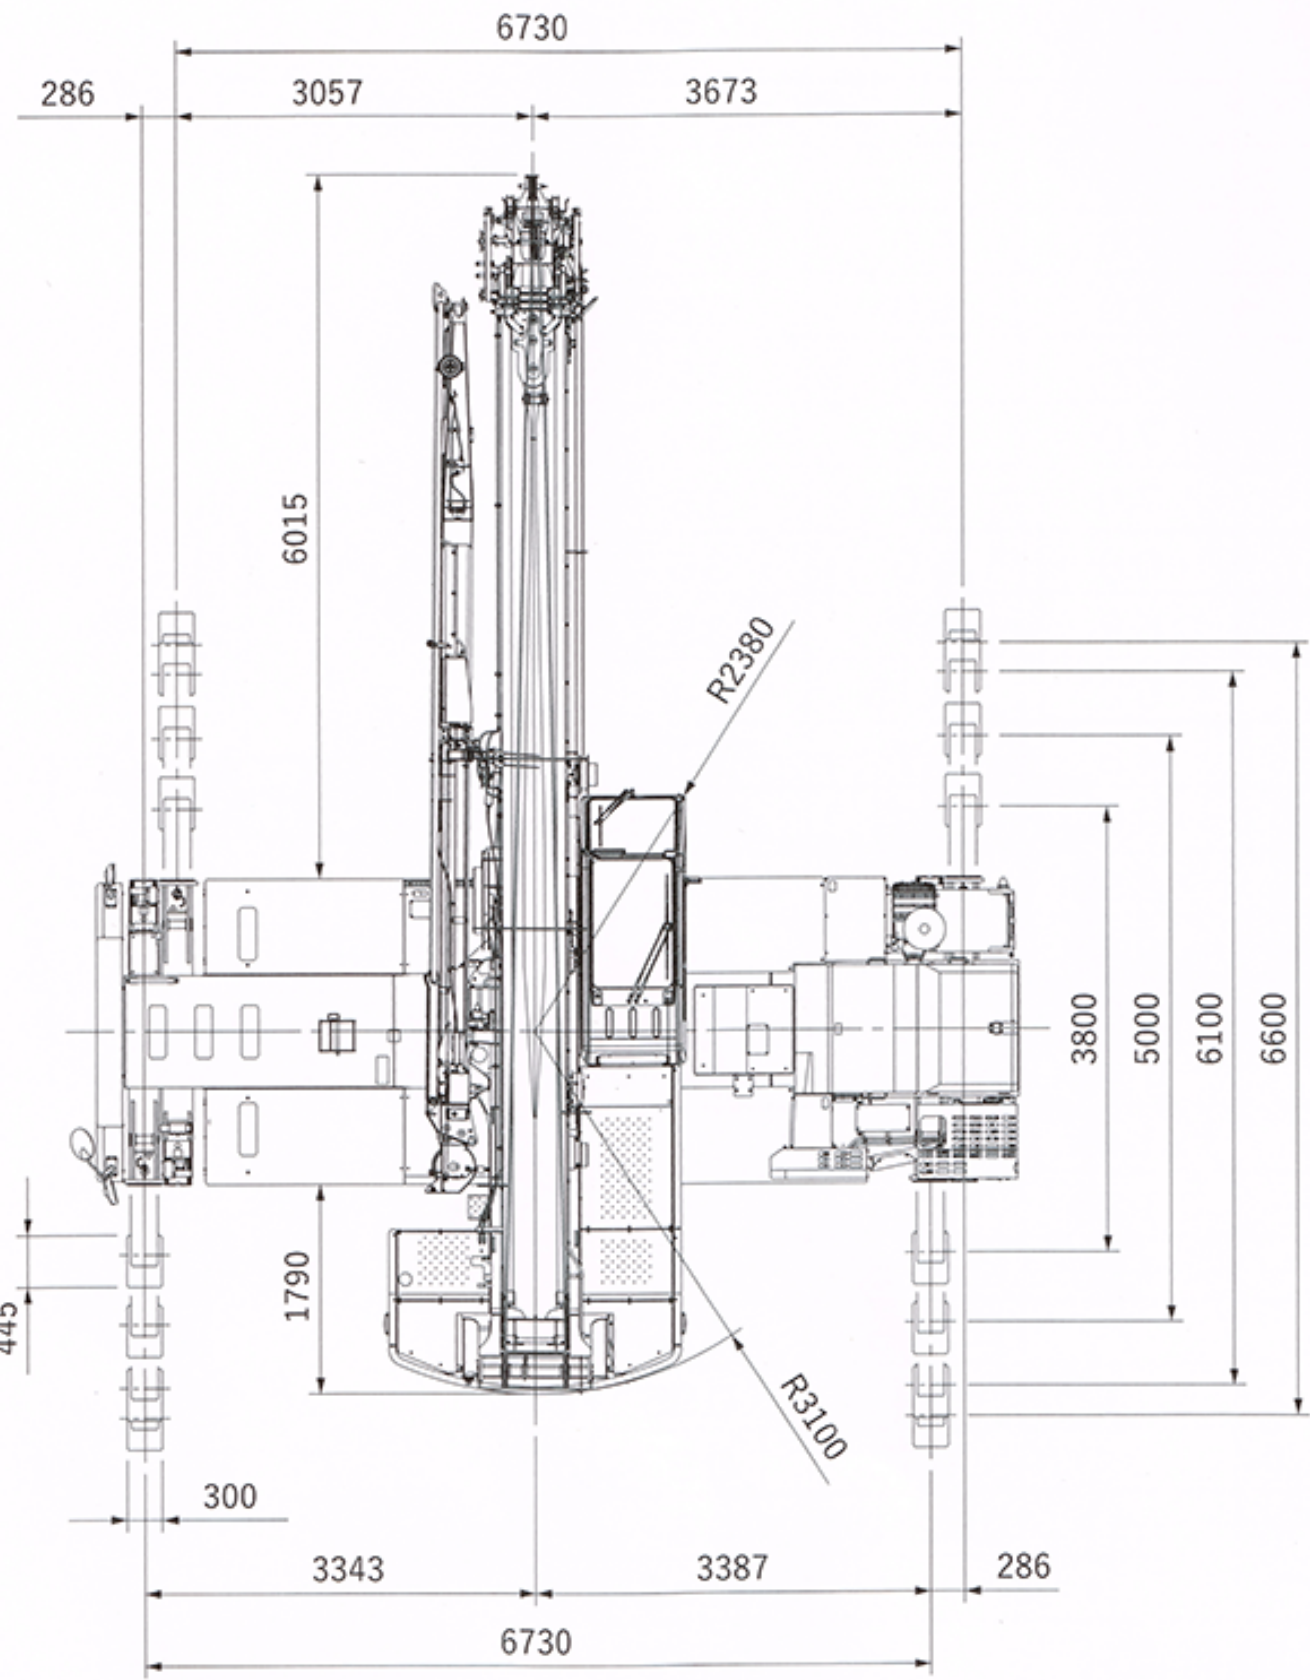

ラフター®

SR-250Rf

PREMIUM®
Rougher

KR-25H-F (パワージブ)(X型アウトリガ)

EJIB®

■寸法・重量

全	長	11,470mm
全	幅	2,620mm
全	高	3,440mm
軸	距	3,900mm
輪 距	前 輪	2,170mm
	後 輪	2,170mm
乗 車 定 員		1人
車両総重量	全重量	25,595kg
	前軸重	12,740kg
	後軸重	12,855kg

30.5m ブーム+13.1m ジブ

30.5m ブーム+8.7m ジブ

30.5m ブーム

23.45m ブーム

16.4m ブーム

ルースタシブ

9.35m ブーム