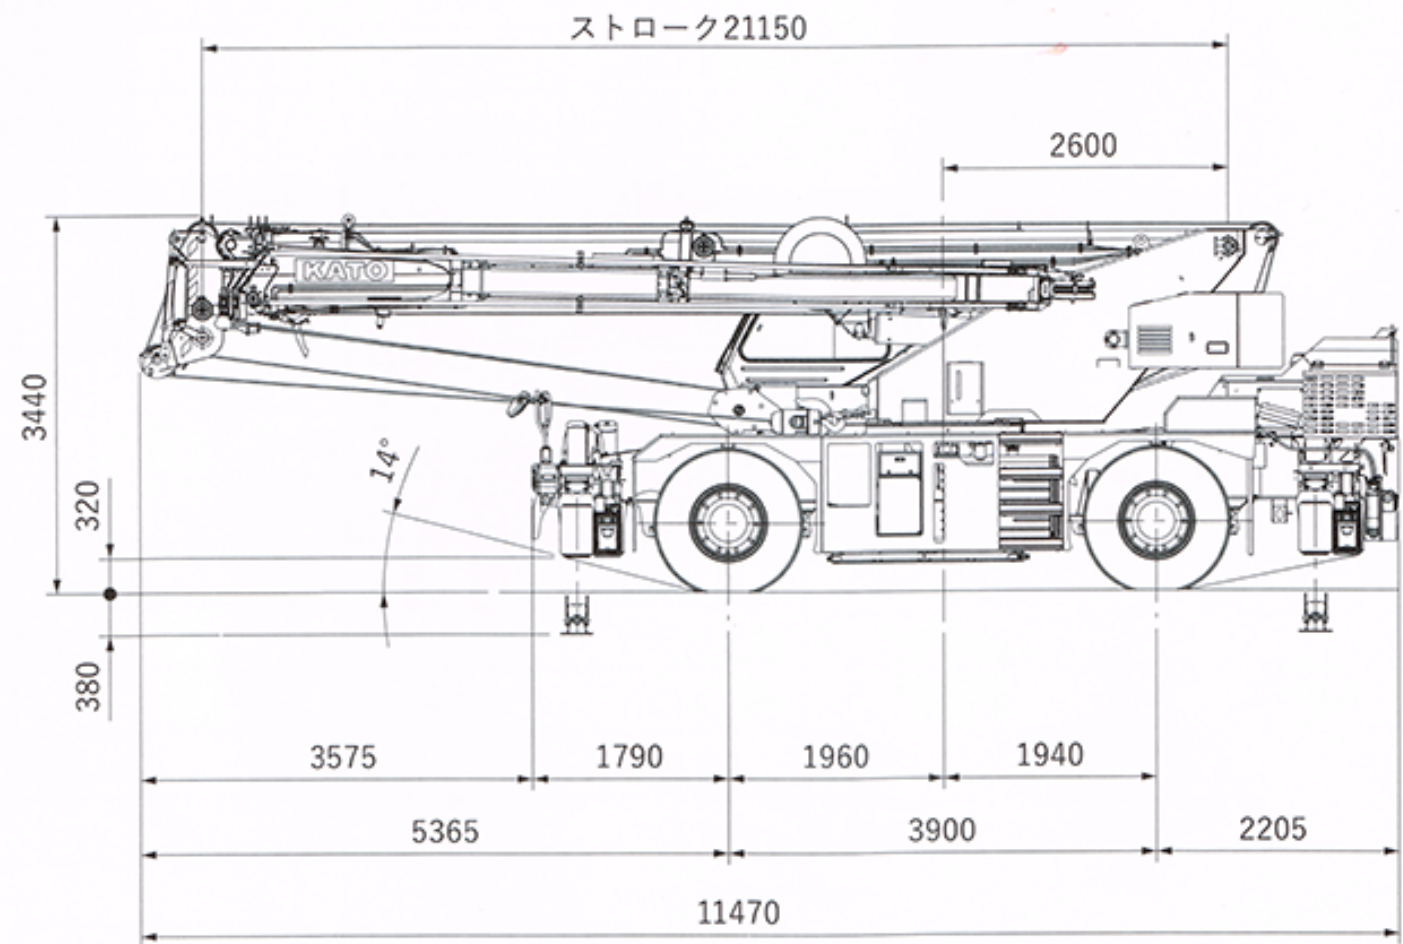

ラフター®

SR-250Rf

PREMIUM®
Rougher

KR-25H-F (パワージブ)(X型アウトリガ)

EJIB®

■寸法・重量

全	長	11,470mm
全	幅	2,620mm
全	高	3,440mm
軸	距	3,900mm
輪 距	前 輪	2,170mm
	後 輪	2,170mm
乗 車 定 員		1人
車両総重量	全重量	25,595kg
	前軸重	12,740kg
	後軸重	12,855kg

30.5m ブーム+13.1m ジブ

30.5m ブーム+8.7m ジブ

30.5m ブーム

23.45m ブーム

16.4m ブーム

ルースタシブ

9.35m ブーム