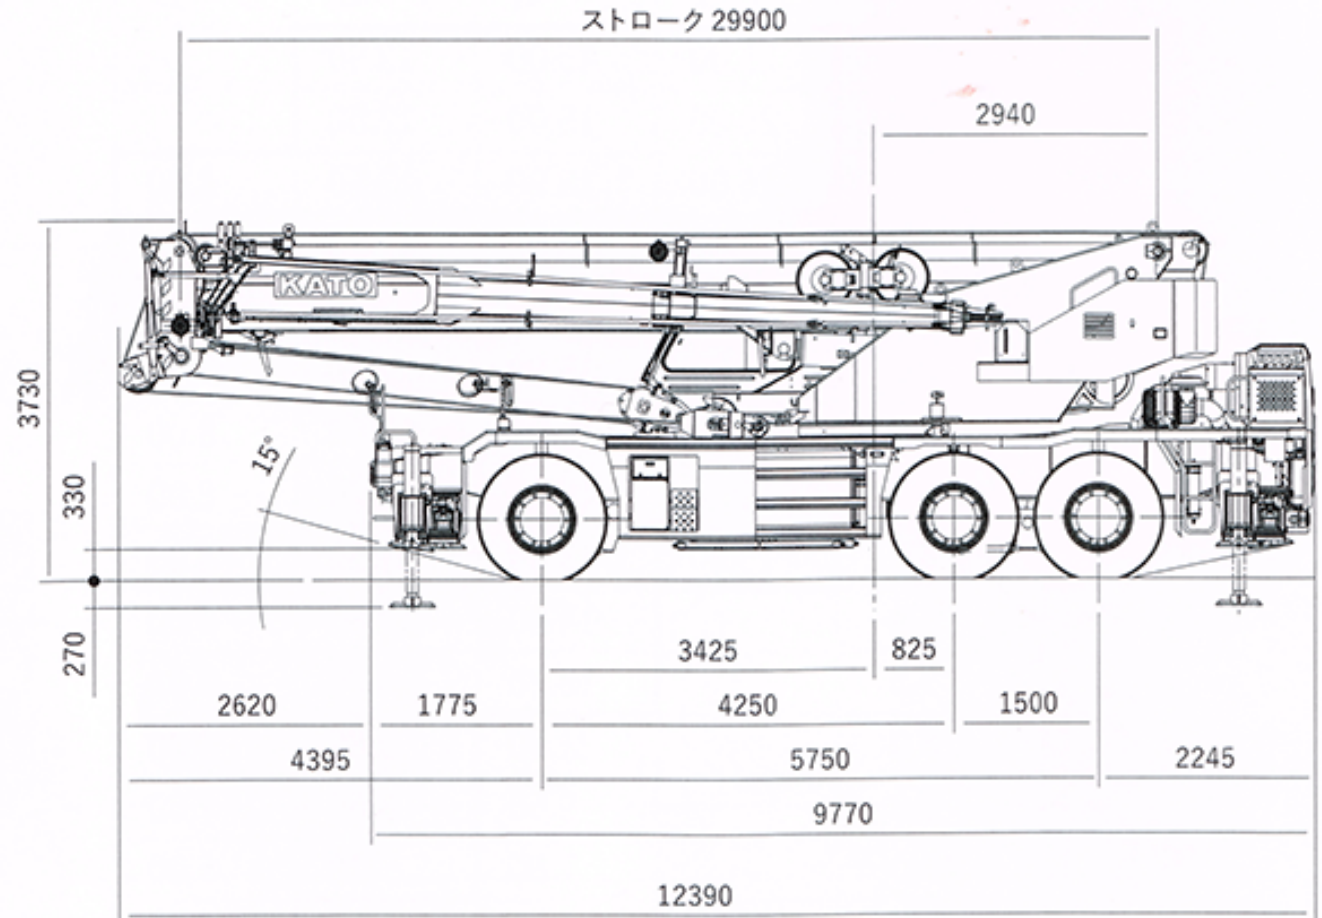

# SL-500Rf

**PREMIUM®**  
Rougher

**ラフター® KR-50H-F (SLジブ)**

■寸法・重量

全長	12,390mm
全幅	2,750mm
全高	3,730mm
軸距	4,250+1,500=5,750mm
輪距	前輪 2,300mm 後輪 2,300mm
乗車定員	1人
車両総重量	全重量 35,695kg
	前軸重 13,795kg
	後前軸重 8,100kg
	後後軸重 13,800kg