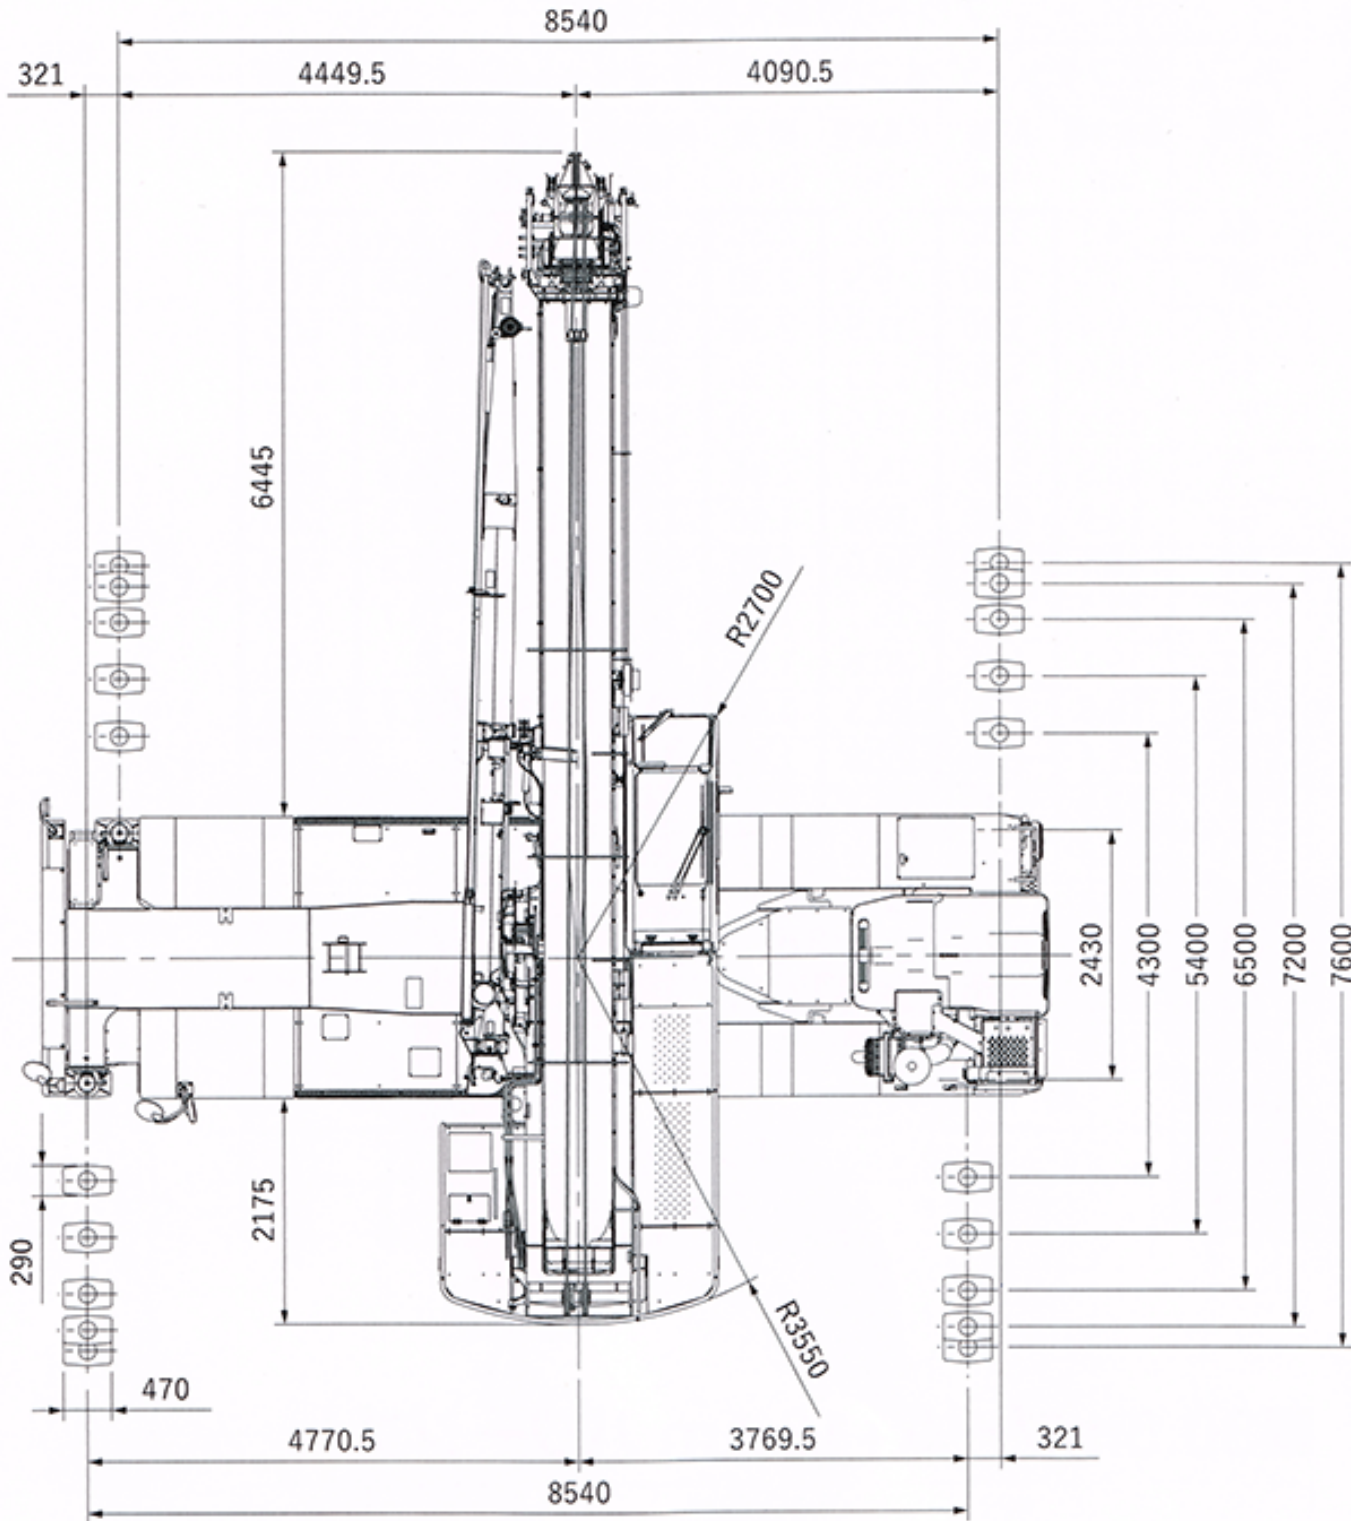

**SUPERBOOM®**

# SL-500Rf

**PREMIUM®**  
Rougher

**ラフター® KR-50H-F (SLジブ)**

■寸法・重量

全長	12,390mm
全幅	2,750mm
全高	3,730mm
軸距	4,250+1,500=5,750mm
輪距	前輪 2,300mm 後輪 2,300mm
乗車定員	1人
車両総重量	全重量 35,695kg
	前軸重 13,795kg
	後前軸重 8,100kg
	後後軸重 13,800kg